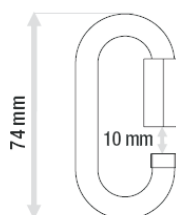

0934 - 0939 OVAL QUICK LINK Ø 8 mm

Maglie rapide ovali fabbricate con filo in acciaio di diametro 8mm.

Marchatura con numero di serie individuale.

Due versioni disponibili:

art.0934: acciaio al carbonio zincato;

art.0939: acciaio inox.

CE EN 362 - EN 12275

GENERAL

MODEL	KN			LOCK	
0934	40	10	10		
0939	50	10	10		

0934

0939