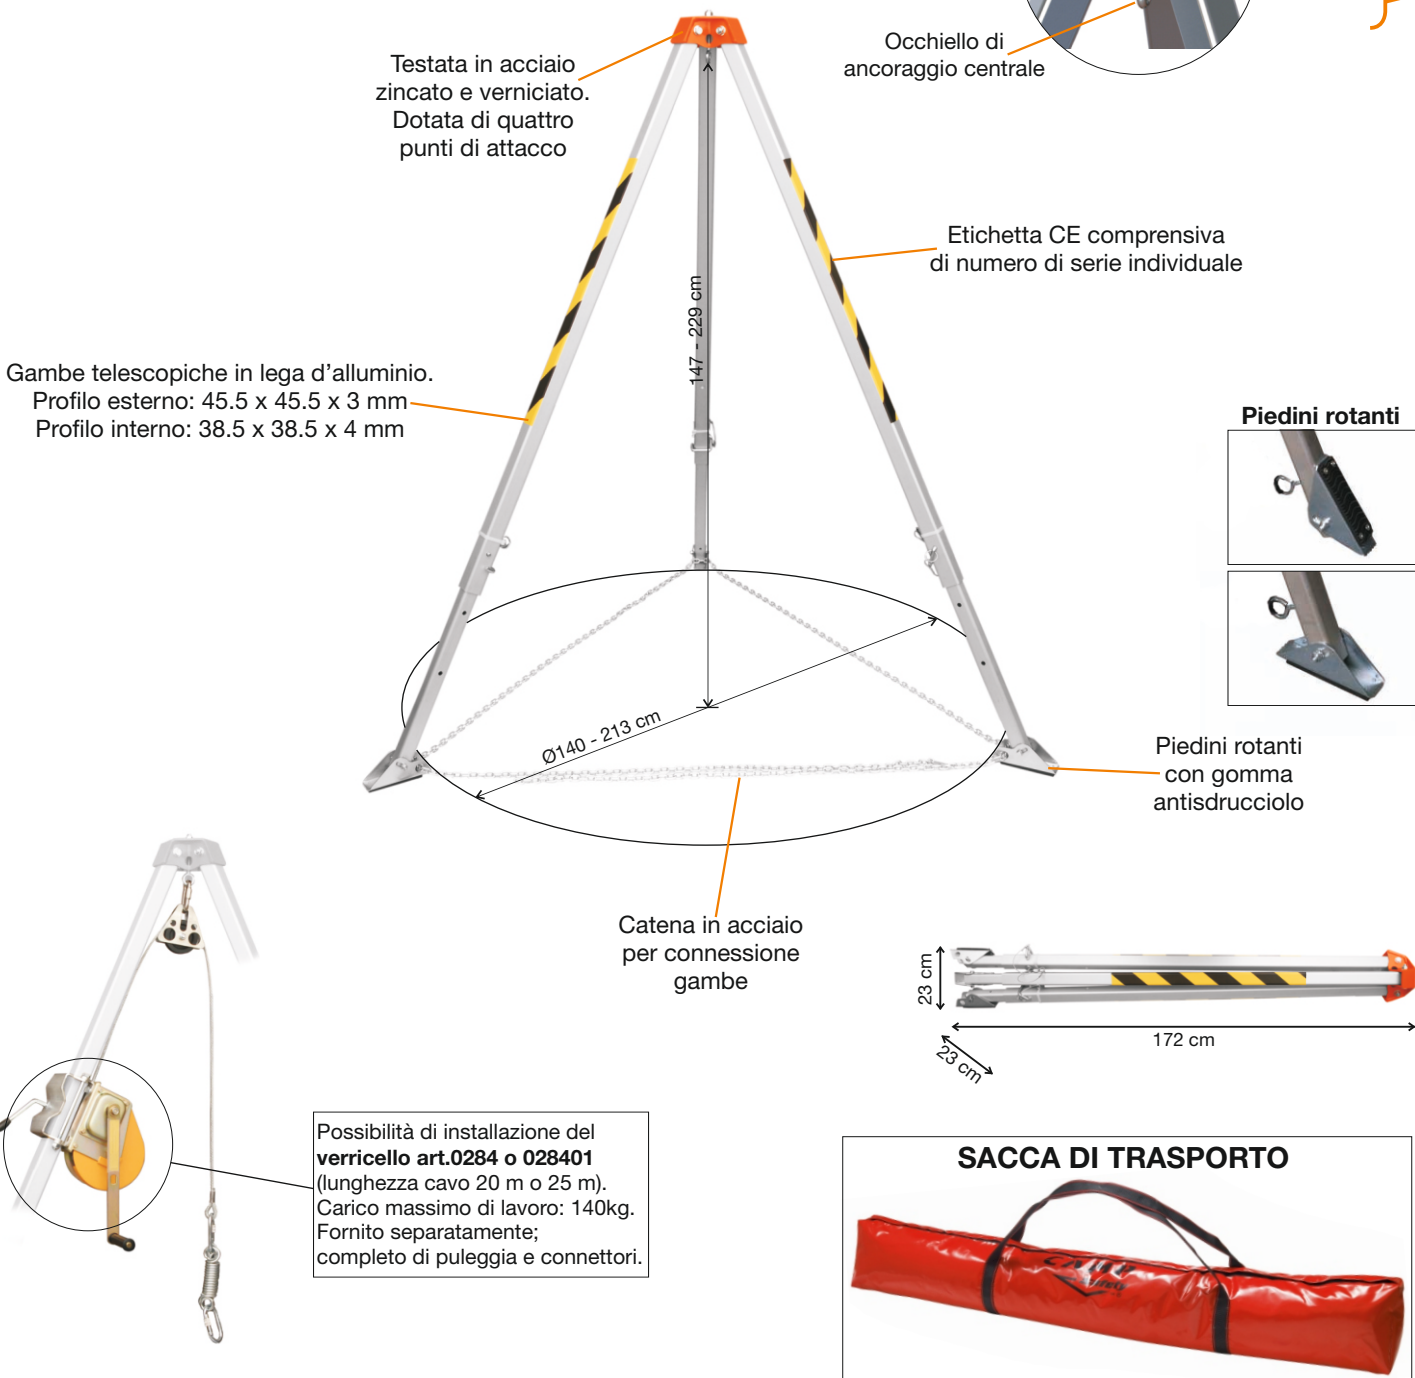

## 1883 TRIPOD EVO

Treppiede di sicurezza in lega d'alluminio.  
 Testata con quattro punti di attacco, gambe telescopiche.  
 Carico di lavoro massimo: 500 kg.  
 Carico di rottura: 22 kN.  
 Altezza regolabile: min 147 cm, max 229 cm.  
 Diametro: min 140 cm, max 213 cm.  
 Dimensioni di trasporto: 23x23x172 cm.  
 2017 UPDATE: fornito con sacca di trasporto in PVC.

CONFINED

Art. Réf. Art.nr.	Descrizione articolo Nom du produit Produktname	Peso Poids Gewicht	CE EN 795/B	EAC
		kg		
1883	TRIPOD EVO	17	•	•